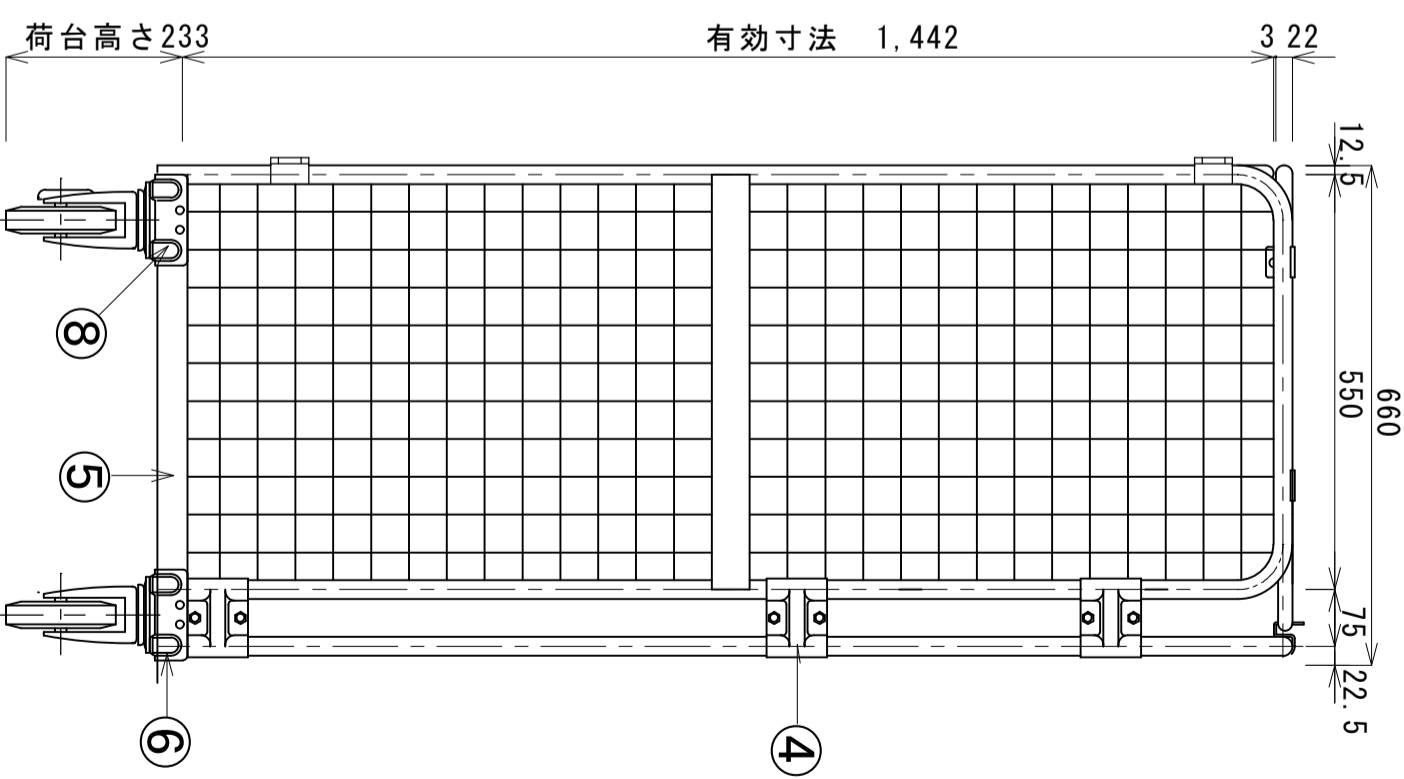

品名	型式	MMS-5(E, D)
外形寸法	850 × 660 × 1700	有効寸法 786 × 603 × 1445
1	アヒール	SUS304-25φ × 1.5t
2	横フレーム	SUS304-12 × 30 × 12 × 1.5t
3	メッシュ材	SUS304-3.5φ丸棒
4	ワザット	SUS304-1.5t
5	サイドアヒール	SUS304-2.0t
6	アヒール	SUS304-2.0t
7	アヒール	SUS304-1.0t
8	キャスター	SUS304-3.0t
9	キャスター	(7ヶ所, SUS) 製アヒール自在(1A・9ヶ所)車輪 (内8付2輪)
10	観音扉・天井部	SUS304-22φ

付属品 (7ヶ所)  
 中間棚 (7枚)  
 中間棚 (1枚)  
 枚  
 縮尺 1/10

ライテイキャリー®