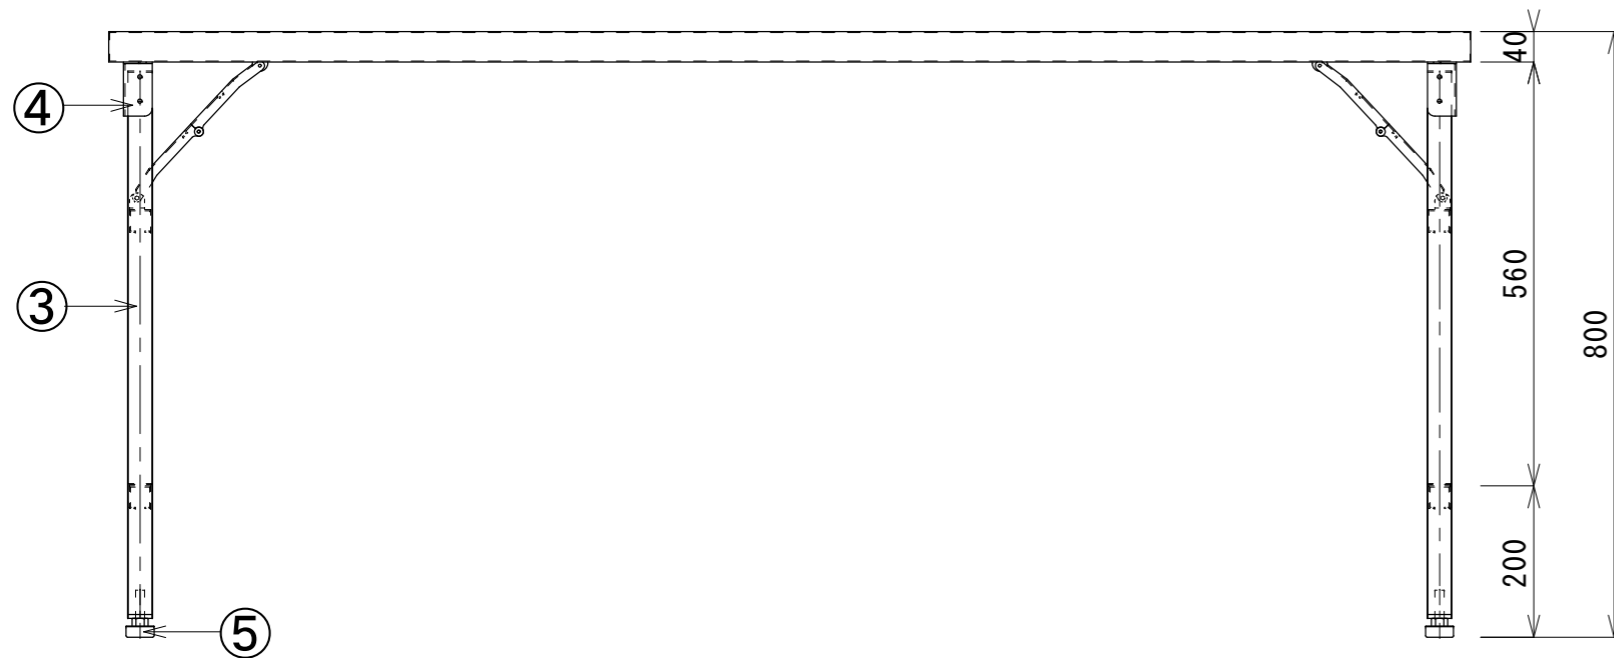

116.5

1,800

475

600

②

40

560

800

200

④

③

⑤

品名	脚折たたみ式作業台	型式	FWT-1860AJ
外形寸法	1800x600x800	有効寸法	1800x600x116.5
1	甲板	SUS304-1.2t	縮尺 1/10
2	補強	SUS304-0.8t	
3	脚	SUS304-φ32x1.2t	
4	カバー	ナイロン樹脂	
5	アジャスト	SUS304-M12xP1.75x40L(白色ナイロン製)	
6			
7			
8			
9			
10			