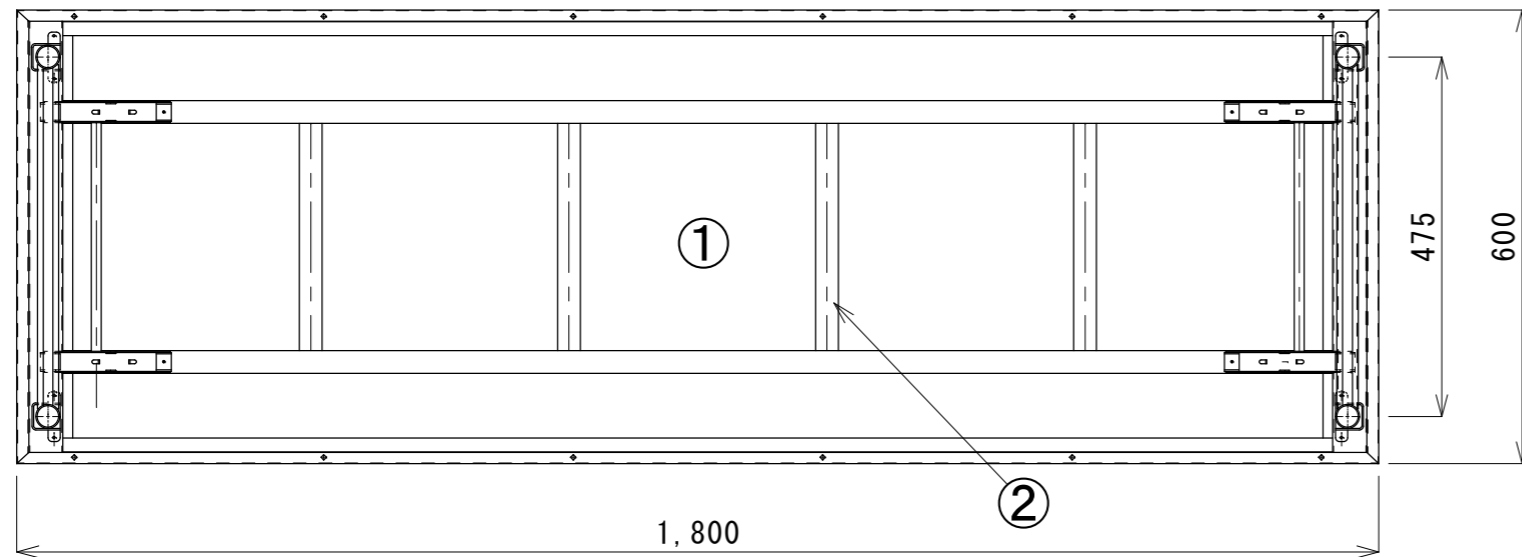

116.5

1,800

475

600

②

40

560

800

200

④

③

⑤

品名	脚折たたみ式作業台	型式	FWT-1860AJ
外形寸法	1800x600x800	有効寸法	1800x600x116.5
1	甲板	SUS304-1.2t	縮尺 1/10
2	補強	SUS304-0.8t	
3	脚	SUS304-φ32x1.2t	
4	カバー	ナイロン樹脂	
5	アジャスト	SUS304-M12xP1.75x40L(白色ナイロン製)	
6			
7			
8			
9			
10			